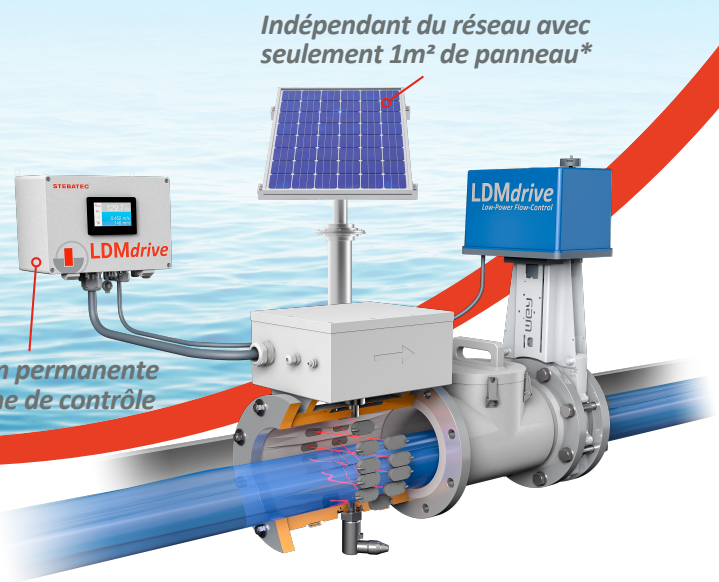

## Nouveauté mondiale LDMdrive

### Régulateur de débit autonome avec mesure de débit partiellement remplie

Le LDMdrive est le premier régulateur de débit avec mesure précise du débit qui, grâce à sa faible consommation d'énergie, peut gérer les bassins pluviaux de manière autonome tout en étant entièrement et en permanence surveillé par le système de contrôle.

- \*Jusqu'au diamètre nominal DN250 avec 1m<sup>2</sup>, plus grand jusqu'à DN500 avec 2m<sup>2</sup> de surface de panneau complètement autonome
- Avec une batterie de stockage (LxLxH 33x69x22cm), une semaine de fonctionnement autonome; convient également pour un fonctionnement sur secteur et UPS
- Grâce à la mesure de débit LDM, le débit est mesuré même par temps sec et avec les niveaux les plus bas
- La commande de la vanne est intégrée dans le transmetteur
- Contrôle total sur le système de contrôle grâce à une connexion permanente via le réseau mobile 4G
- Enregistrement complet des données intégré au transmetteur et accessible via l'interface web
- Signalisation de colmatage avant l'apparition d'erreurs de mesure